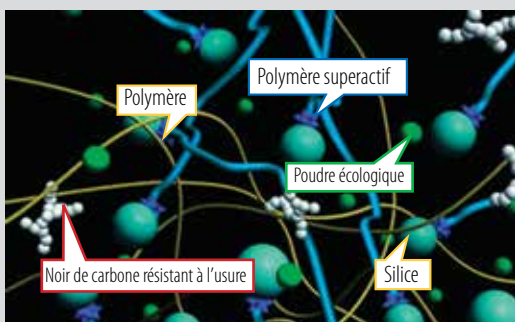

Le Versado ECO de Toyo, en deux mots... améliore le confort de roulement, la performance, l'économie de carburant et il respecte l'environnement!